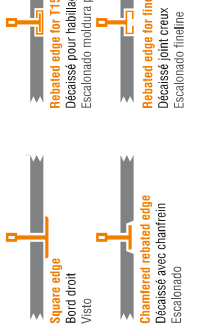

Ceiling paneling // Pose en plafond // Perfiles techo

Lr3