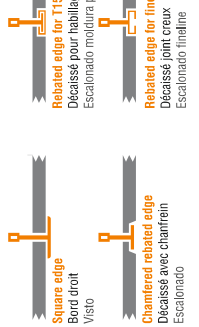

Ceiling paneling // Pose en plafond // Perfiles techo

Lm3