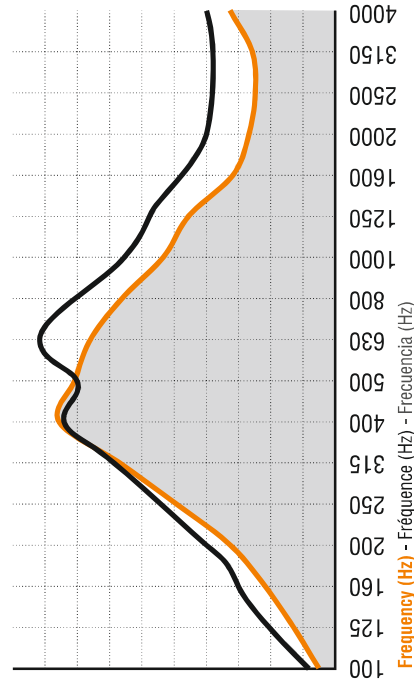

Absorption coefficient - Coefficient d'absorption - Coeficiente de absorción

- **A total of 6 cm high in the Plenum**
  + 4 cm of rockwool.
- **A total of 5 cm high in the Plenum**
  + 4 cm of rockwool.
- **8 cm de hauteur totale du Plenum**
  + 4 cm de laine de roche.
- **5 cm de hauteur totale du Plenum**
  + 4 cm de laine de roche.
- **8 cm de altura total del Plenum**
  + 4 cm de lana de roca.
- **5 cm de altura total del Plenum**
  + 4 cm de lana de roca.

Standard melamines // Melamines standards // Melaminas estándar

Maple Erble / Arce	Cherry Cersier / Cerezo	Oak Hêtre / Haya	Beech Wengue / Wengue
White Pine Argent / Plata	Silver Corail / Coral	White Chêne / Roble	Oak Cersier / Cerezo
Cactus Pin blanc / Pino	Walnut Iroite / Iroite	Walnut Blanc / Blanco	Wengue Chêne / Roble
Walnut Noyer / Noyer	Walnut Cactus / Cactus	Walnut Hêtre / Haya	Beech Wengue / Wengue

Standard wood veneer panels // Placages bois naturel standard // Chapas estándar

Zebrano Zebrano / Zebrano	Maple Erble / Arce	Cherry Cersier / Cerezo	Oak Hêtre / Haya	Beech Wengue / Wengue
Walnut Blanc / Blanco	Walnut Chêne / Roble	Walnut Cactus / Cactus	Walnut Hêtre / Haya	Beech Wengue / Wengue

F (Hz)	125	250	500	1000	2000	4000
alpha_m	0,12	0,49	0,81	0,55	0,27	0,29
alpha_w	0,22	0,54	0,86	0,67	0,41	0,39

Medium acoustic absorption coefficient
Coefficient d'absorption acoustique moyenne
Coeficiente de absorción acústica media

$\alpha_m = 0,55$
 $\alpha_w = 0,65$

Average acoustic absorption coefficient
Coefficient d'absorption acoustique pondéré
Coeficiente de absorción acústica ponderado

$\alpha_{m,w} = 0,55$ (M*)
 $\alpha_{m,w} = 0,65$

Noise reduction coefficient
Coefficient de réduction de bruit
Coeficiente de reducción de ruido

NRC = 0,55
NRC = 0,60

Ceiling paneling

Wall panels

- **Pose murale**
  Perfiles revestimientos
- **Square edge**
  Bord droit
  Viso
- **Double groove**
  Rainure rainure
  Double hembra