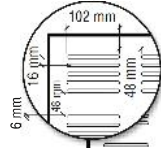

Acoustic product // **Materia acústica**
Acoustic product // **Materia acústica**
Acoustic product // **Materia acústica**

With Laminated // **Con laminado**
With Laminated // **Con laminado**
With Laminated // **Con laminado**

Medium // **Medio**
Medium // **Medio**
Medium // **Medio**

Perforated // **Perforado**
Perforated // **Perforado**
Perforated // **Perforado**

Medium acoustic absorption // **Medio coeficiente de absorción acústica**
Medium acoustic absorption // **Medio coeficiente de absorción acústica**
Medium acoustic absorption // **Medio coeficiente de absorción acústica**

Studied data // Données étudiées // Datos estudiados

Dimensions // Dimensiones
600 X 600 mm
6 x 102 mm

Number of slots // Nombre de Rainures // N° de ranuras
100

Perforation percentage // Pourcentage de perforation
16,12%

Slot-available // Disponible avec rainures
4 mm, 6 mm,
8 mm y 10 mm

Absorption coefficient - Coefficient d'absorption - Coeficiente de absorción

- **A total of 6 cm high in the Plenum**
  + 4 cm of rockwool.
- **A total of 5 cm high in the Plenum**
  + 4 cm of rockwool.
- **8 cm de hauteur totale du Plenum**
  + 4 cm de laine de roche.
- **5 cm de hauteur totale du Plenum**
  + 4 cm de laine de roche.
- **8 cm de altura total del Plenum**
  + 4 cm de lana de roca.
- **5 cm de altura total del Plenum**
  + 4 cm de lana de roca.

Standard melamines // Melamines standards // Melaminas estándar

Maple Erble / Arce	Cherry Cersier / Cerezo	Oak Hêtre / Haya	Beech Wengue / Wengue
White Pine Argent / Plata	Silver Corail / Coral	White Chêne / Roble	Oak Cersier / Cerezo
Cactus Pin blanc / Pino	Walnut Iroite / Iroite	Walnut Blanc / Blanco	Wengue Chêne / Roble
Walnut Noyer / Noyer	Walnut Cactus / Cactus	Walnut Hêtre / Haya	Beech Wengue / Wengue

Standard wood veneer panels // Placages bois naturel standard // Chapas estándar